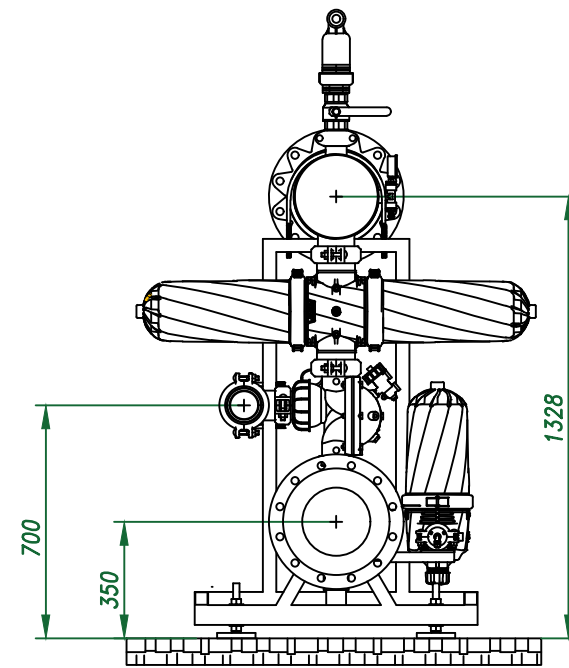

*Вид спереди*

*Вид слева*

*Вид сверху*

*Отвод очищ. воды 10"*

*Изометрия*

					Автоматич. дисковый фильтр Azud Helix 4DCL5HF/10FX DLP			
Изм.	Лист	№ документа	Подп.	Дата		Лит.	Лист	Листов
					Виды, изометрия			
						ООО "Гидра Фильтр"		