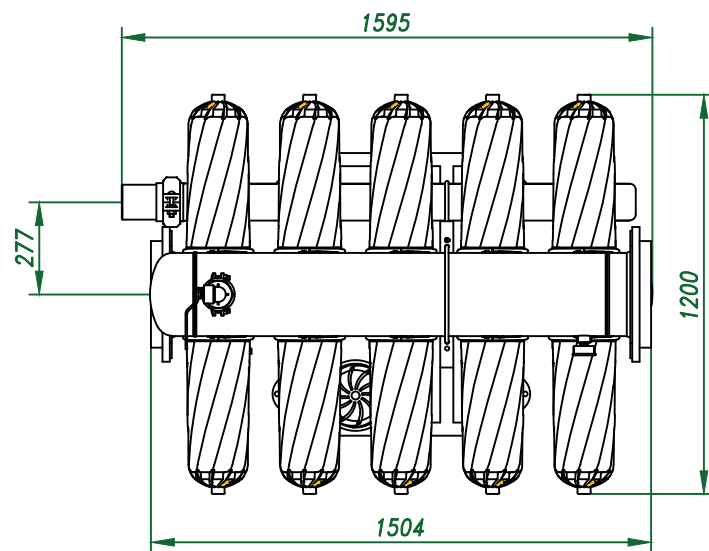

*Вид спереди*

*Вид слева*

*Вид сверху*

*Отвод очищ. воды 10"*

*Изометрия*

					Автоматич. дисковый фильтр Azud Helix 4DCL5HF/10FX DLP			
Изм.	Лист	№ документа	Подп.	Дата		Лит.	Лист	Листов
					Виды, изометрия			
						ООО "Гидра Фильтр"		