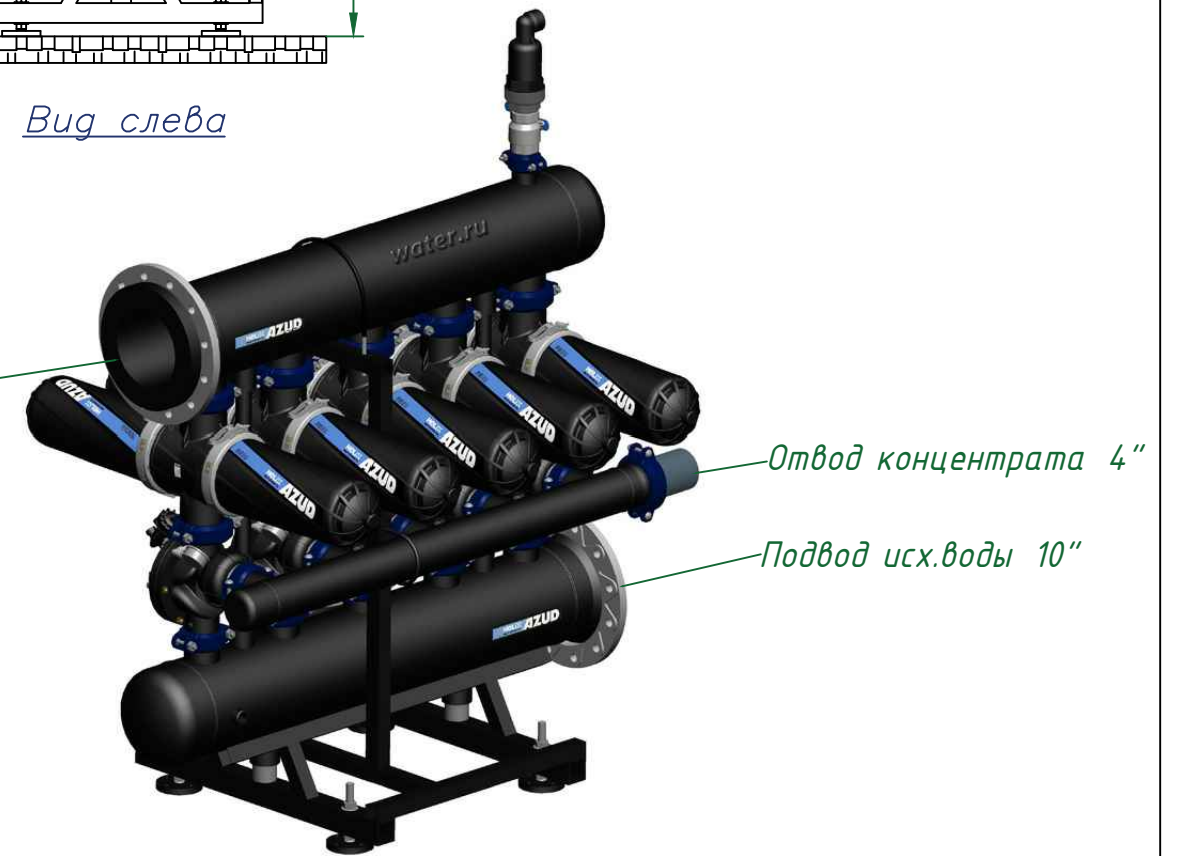

*Вид спереди*

*Вид слева*

*Вид сверху*

*Отвод очищ. воды 10"*

*Изометрия*

					Автоматич. дисковый фильтр Azud Helix 4DCL5HF/10FX DLP			
Изм.	Лист	№ документа	Подп.	Дата		Лит.	Лист	Листов
					Виды, изометрия			
						ООО "Гидра Фильтр"		