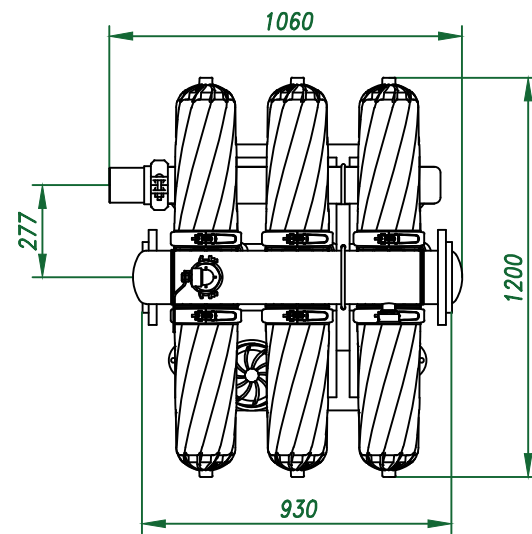

Вид спереди

Вид

Вид сверху

Изометрия

					Автоматич. дисковый фильтр Azud Helix 4DCL3HF/6FX DLP			
Изм.	Лист	№ документа	Подп.	Дата		Лит.	Лист	Листов
					Виды, изометрия			
						ООО "Гидра Фильтр"		