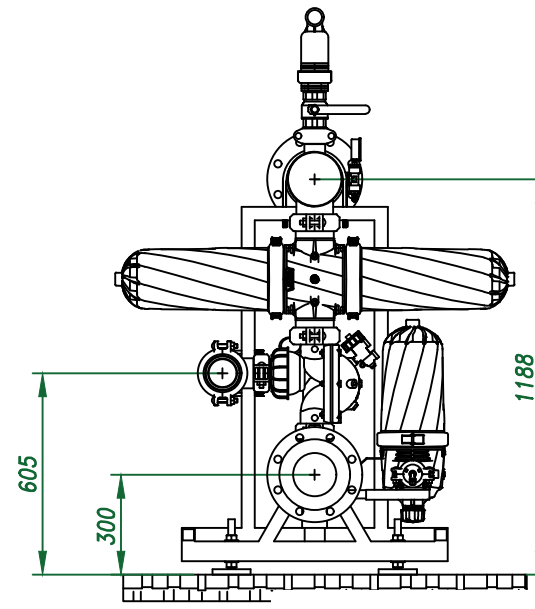

Вид спереди

Вид

Вид сверху

Изометрия

					Автоматич. дисковый фильтр Azud Helix 4DCL3HF/6FX DLP			
Изм.	Лист	№ документа	Подп.	Дата		Лит.	Лист	Листов
					Виды, изометрия			
						ООО "Гидра Фильтр"		