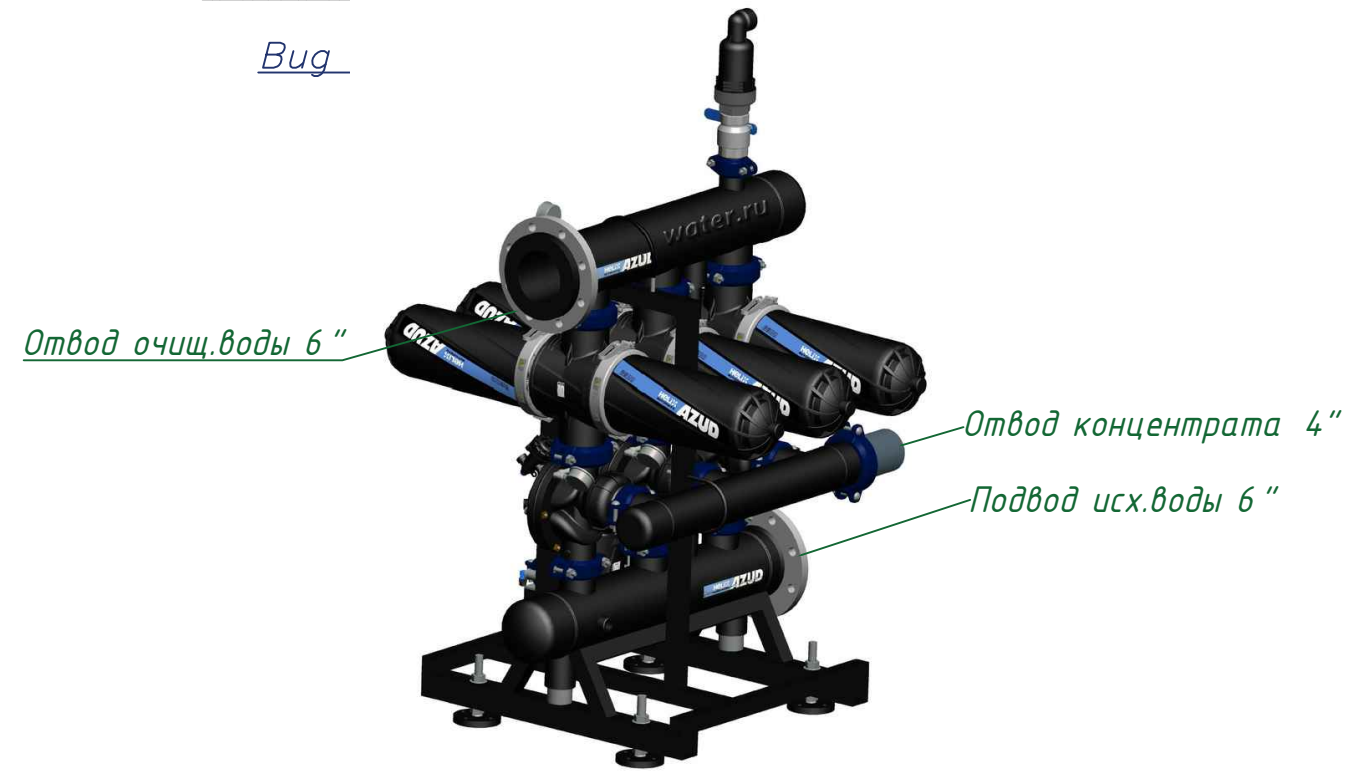

Вид спереди

Вид

Вид сверху

Изометрия

					Автоматич. дисковый фильтр Azud Helix 4DCL3HF/6FX DLP			
Изм.	Лист	№ документа	Подп.	Дата		Лит.	Лист	Листов
					Виды, изометрия			
						ООО "Гидра Фильтр"		