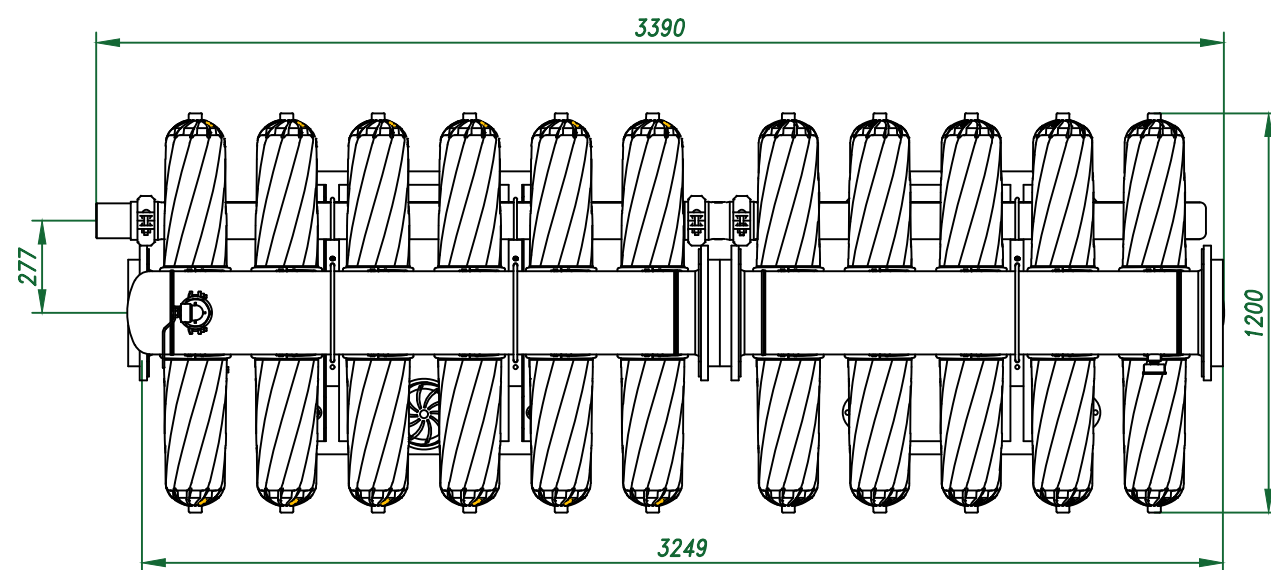

Вид спереди

Вид слева

Вид сверху

Изометрия

				Автоматич. дисковый фильтр Azud Helix 4DCL11HF/10FX DLP		
Изм.	Лист	N документа	Подп.	Дата	Лит.	Лист
						Листов
					000 "Гидра Фильтр"	

Виды, изометрия