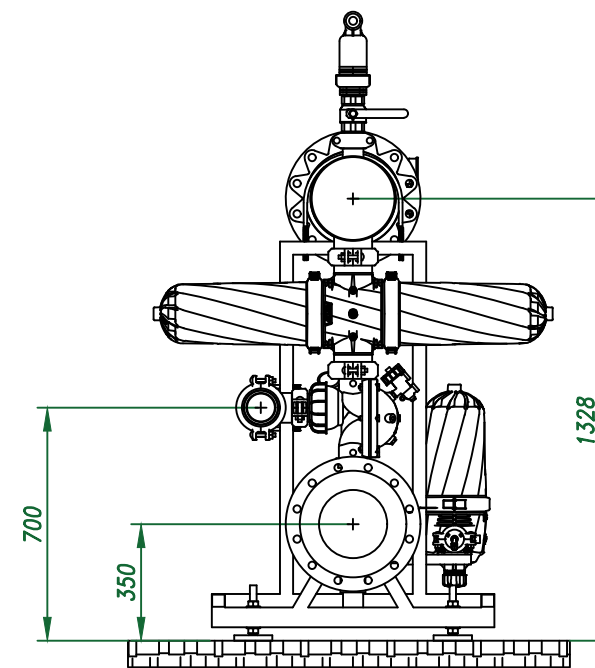

Вид спереди

Вид слева

Вид сверху

Изометрия

				Автоматич. дисковый фильтр Azud Helix 4DCL11HF/10FX DLP		
Изм.	Лист	N документа	Подп.	Дата	Лит.	Лист
						Листов
					000 "Гидра Фильтр"	

Виды, изометрия