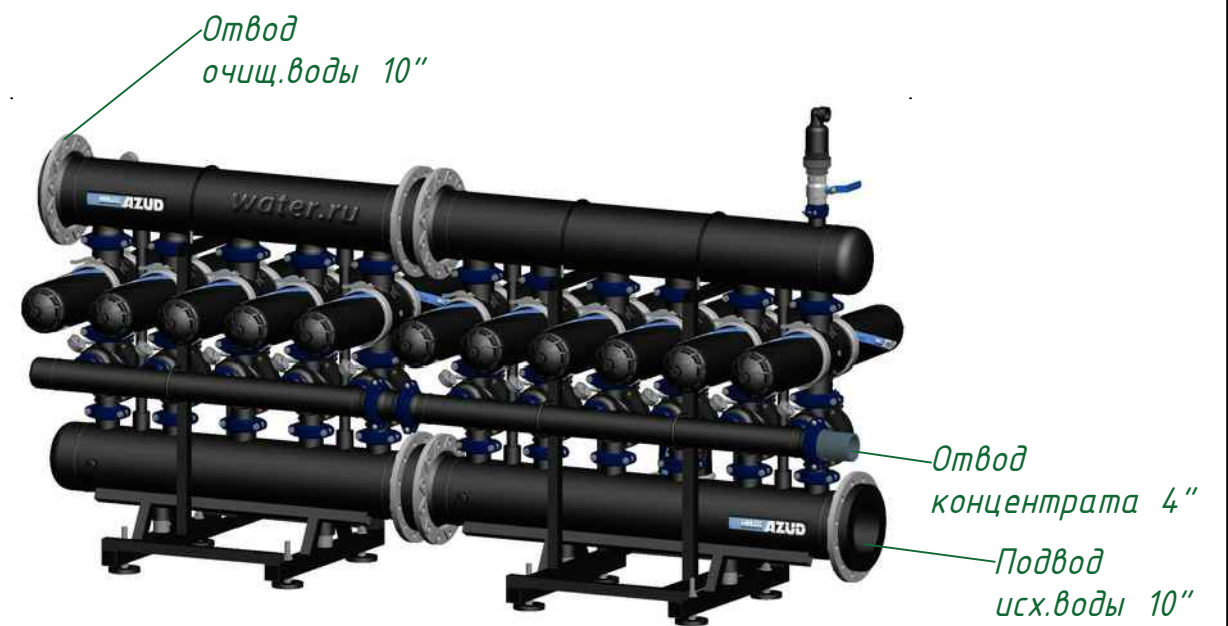

Вид спереди

Вид слева

Вид сверху

Изометрия

				Автоматич. дисковый фильтр Azud Helix 4DCL11HF/10FX DLP		
Изм.	Лист	N документа	Подп.	Дата	Лит.	Лист
						Листов
					000 "Гидра Фильтр"	

Виды, изометрия