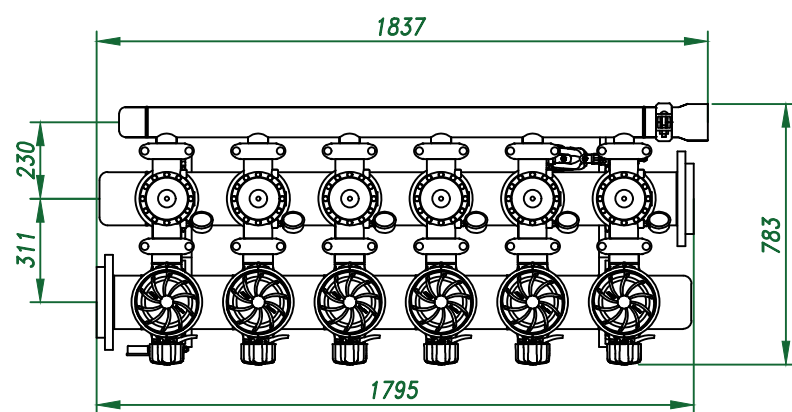

Вид спереди

Вид слева

Вид сверху

*Отвод очищ. воды
6"*

Изометрия

					Автоматич. дисковый фильтр Azud Helix 306HF/6FX DLP			
Изм.	Лист	№ документа	Подп.	Дата		Лит.	Лист	Листов
					Виды, изометрия			
							ООО "Гидра Фильтр"	