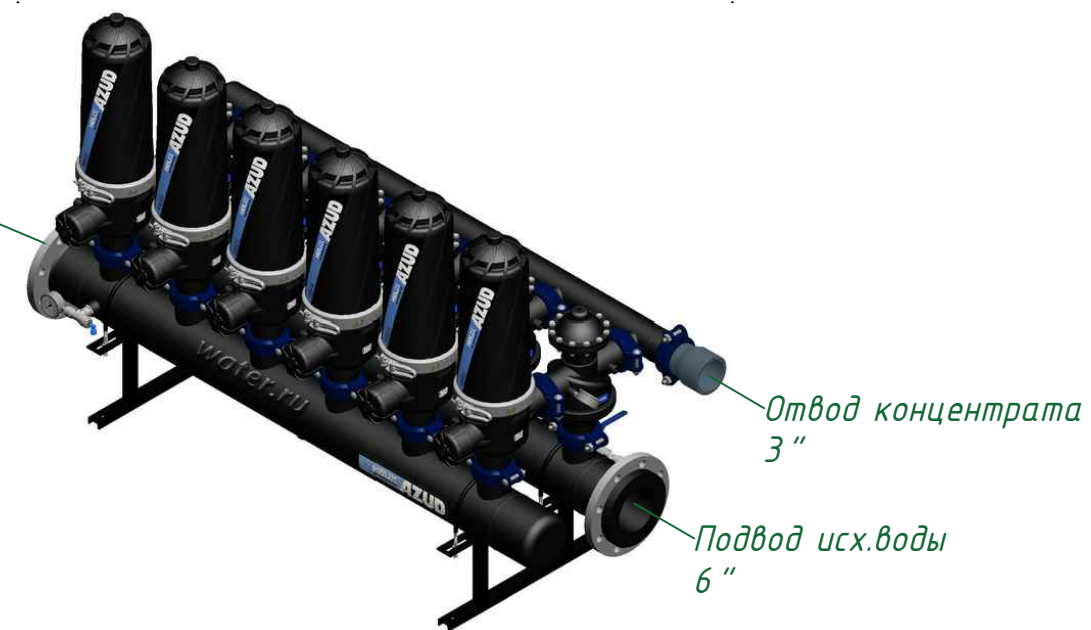

Вид спереди

Вид слева

Вид сверху

*Отвод очищ. воды
6"*

Изометрия

					Автоматич. дисковый фильтр Azud Helix 306HF/6FX DLP			
Изм.	Лист	№ документа	Подп.	Дата		Лит.	Лист	Листов
					Виды, изометрия			
							ООО "Гидра Фильтр"	