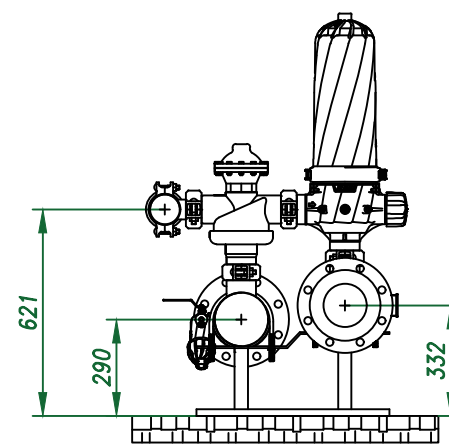

Вид спереди

Вид слева

Вид сверху

*Отвод очищ. воды
6"*

Изометрия

					Автоматич. дисковый фильтр Azud Helix 306HF/6FX DLP			
Изм.	Лист	№ документа	Подп.	Дата		Лит.	Лист	Листов
					Виды, изометрия			
							ООО "Гидра Фильтр"	