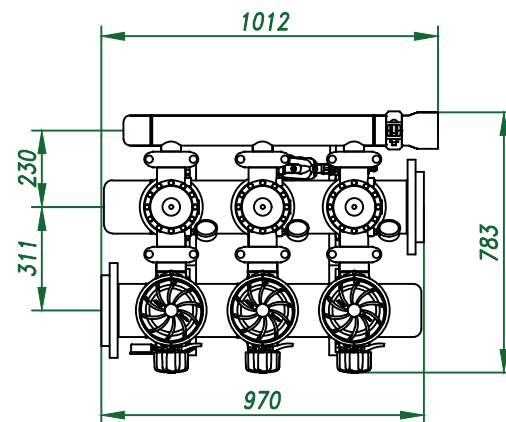

Вид спереди

Вид слева

Вид сверху

*Отвод очищ. воды
6"*

*Отвод концентрата
3"*

*Подвод исх. воды
6"*

Изометрия

					Автоматич. дисковый фильтр Azud Helix 303HF/6FX DLP			
<i>Изм.</i>	<i>Лист</i>	<i>N документа</i>	<i>Подп.</i>	<i>Дата</i>		<i>Лит.</i>	<i>Лист</i>	<i>Листов</i>
					<i>Виды, изометрия</i>			
							ООО "Гидра Фильтр"	