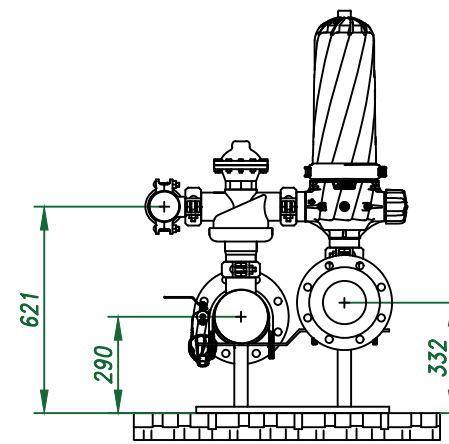

Вид спереди

Вид слева

Вид сверху

*Отвод очищ. воды
6"*

*Отвод концентрата
3"*

*Подвод исх. воды
6"*

Изометрия

					Автоматич. дисковый фильтр Azud Helix 303HF/6FX DLP			
<i>Изм.</i>	<i>Лист</i>	<i>N документа</i>	<i>Подп.</i>	<i>Дата</i>		<i>Лит.</i>	<i>Лист</i>	<i>Листов</i>
					<i>Виды, изометрия</i>			
							ООО "Гидра Фильтр"	