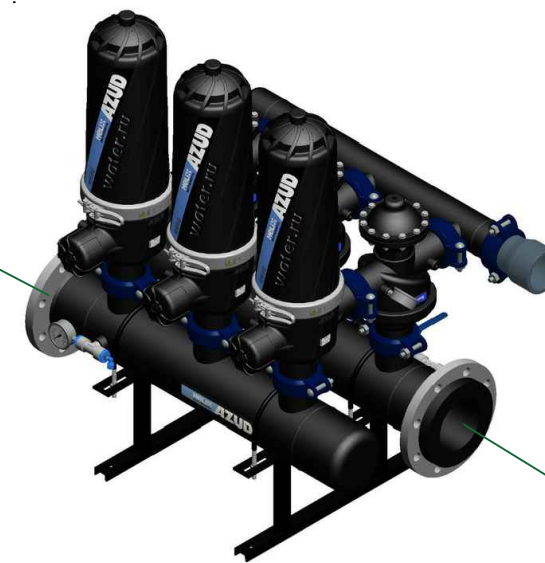

Вид спереди

Вид слева

Вид сверху

*Отвод очищ. воды
6"*

*Отвод концентрата
3"*

*Подвод исх. воды
6"*

Изометрия

					Автоматич. дисковый фильтр Azud Helix 303HF/6FX DLP			
<i>Изм.</i>	<i>Лист</i>	<i>N документа</i>	<i>Подп.</i>	<i>Дата</i>		<i>Лит.</i>	<i>Лист</i>	<i>Листов</i>
					<i>Виды, изометрия</i>			
							ООО "Гидра Фильтр"	